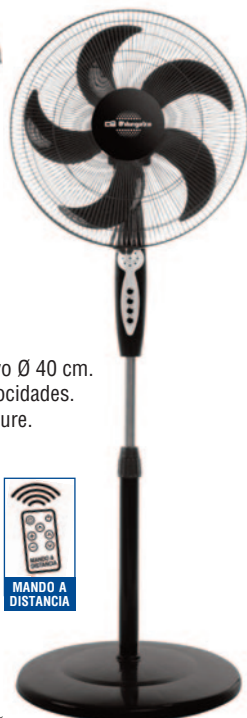

Ref. A069193 **SF 1040** Blanco.
 Ref. A069192 **SF 1140** Negro.

28,60€

Ref. A067262
33945 EDM
 45 W. 3 aspas Ø 40 cm. Altura 110-130 cm.
 3 velocidades. Oscilante. Cabezal inclinable
 fijo/oscilante. Caudal de aire 3.000 m³/h.
 55,6 dB.

31,80€

Ref. A069127

GRECO 16 CR ELEGANCE

45 W. 3 aspas Ø 40 cm. Altura 108-132 cm.
 Sistema de oscilación. Rejilla extraíble.
 Inclinación regulable manual. Asa de
 transporte. Base redonda.

39,00€

Ref. A066255
SF 0249 ORBEGOZO
 60 W. 5 aspas de diseño curvo Ø 40 cm.
 Altura máxima 128 cm. 3 velocidades.
 3 modos: confort, sleep y nature.
 Oscilante. Cabezal inclinable.
 Temporizador 6 h.
 Base redonda.

40,00€

Ref. A069244
JVVP3245 JATA
 50 W. 5 aspas
 Ø 40 cm. 3 velocidades.
 Altura hasta 125 cm.
 Oscilante. Cabezal
 inclinable 15°. Caudal
 de aire 326,4 m³/h.
 Silencioso. 56 dB.
 Base redonda Ø 38 cm.
 Hasta 30 m.