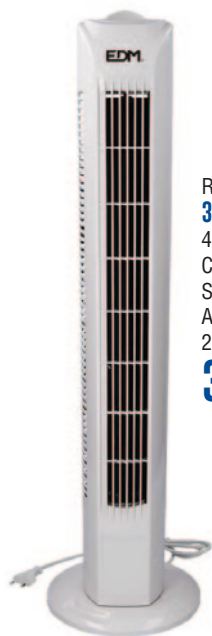

44,80€

NOVEDAD

TECNOLOGÍA SIN ASPAS

Ref. A067623
JVVT3044 JATA
 45 W. 3 velocidades. Oscilante.
 Temporizador hasta 7,5 h. 3 modos:
 Normal, natural y noche. Desconexión
 automática. Silencioso. 53 Db. Caudal de aire
 1.080 m³/h. Asa de transporte. Hasta 20 m.
 Ø 30x81 cm. Peso: 2 kg.

46,90€

MANDO A DISTANCIA

Ref. A060552
33952 EDM
 45 W. 3 velocidades.
 Caudal de aire 1920 m³/h.
 Silencioso. 60 dB.
 Ajustable/oscilante 60°.
 21x78 cm.
35,00€

Ref. A067587
TWM 0960 ORBEGOZO
 60 W. Altura 78 cm. 3 velocidades. Pantalla LED
 con indicador de temperatura. Panel táctil.
 Oscilante 60°. Temporizador 12 h.
 Asa para transporte. Silencioso.
52,70€

MANDO A DISTANCIA

Ref. A055242
IÓNICO TWM 1009 ORBEGOZO
 60 W. Altura 107 cm. 3 velocidades. 3 modos:
 normal, brisa y noche. Pantalla LED con indicador
 de temperatura. Oscilante 60°. Temporizador 8 h.
 Bandeja para esencias aromáticas.
82,50€