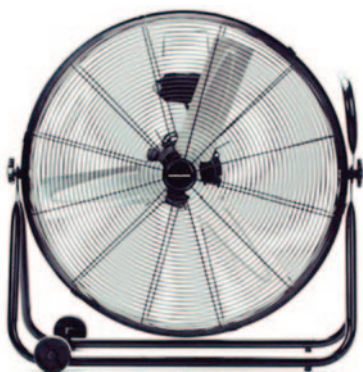

Ref. A064604
VS24600 METALWORKS
140 W. 3 aspas Ø 60 cm. Aspas de aluminio. 3 velocidades. Caudal de aire: 4.850 m³/h. Con ruedas. 70x31x64 cm.
101,50€