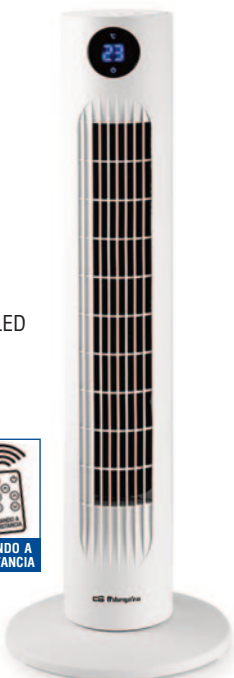

44,80€

NOVEDAD

TECNOLOGÍA SIN ASPAS

Ref. A067623
JVVT3044 JATA
 45 W. 3 velocidades. Oscilante.
 Temporizador hasta 7,5 h. 3 modos:
 Normal, natural y noche. Desconexión
 automática. Silencioso. 53 Db. Caudal de aire
 1.080 m³/h. Asa de transporte. Hasta 20 m.
 Ø 30x81 cm. Peso: 2 kg.

46,90€

MANDO A DISTANCIA

Ref. A060552
33952 EDM
 45 W. 3 velocidades.
 Caudal de aire 1920 m³/h.
 Silencioso. 60 dB.
 Ajustable/oscilante 60°.
 21x78 cm.
35,00€

Ref. A067587
TWM 0960 ORBEGOZO
 60 W. Altura 78 cm. 3 velocidades. Pantalla LED
 con indicador de temperatura. Panel táctil.
 Oscilante 60°. Temporizador 12 h.
 Asa para transporte. Silencioso.
52,70€

MANDO A DISTANCIA

Ref. A055242
IÓNICO TWM 1009 ORBEGOZO
 60 W. Altura 107 cm. 3 velocidades. 3 modos:
 normal, brisa y noche. Pantalla LED con indicador
 de temperatura. Oscilante 60°. Temporizador 8 h.
 Bandeja para esencias aromáticas.
82,50€

MANDO A DISTANCIA

NOVEDAD

Ref. A069196
JVSA3007 JATA

60 W. 5 velocidades. Panel táctil LED. 3 modos: normal, Natural y noche. Temporizador 12 h. Caudal de aire 910 m³/h. Silencioso. 57 dB. 23x23x86 cm. Peso: 4,05 kg.