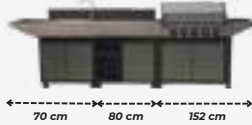

133,90€

A068624 TEMPO 40

-  L 45.5 x An 42 x Al 21cm
-  L 44 x An 34 cm
-  6
-  COV001
-  2500 W
-  8.76 kg

133,90€

944,60€

A068621 COCINA BURN 80

Cocina compuesta por una barbacoa, una mesa auxiliar y un fregadero.