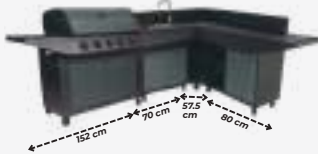

A068620 COCINA BURN 80

Cocina compuesta por una barbacoa, una mesa auxiliar, un ángulo y un fregadero.