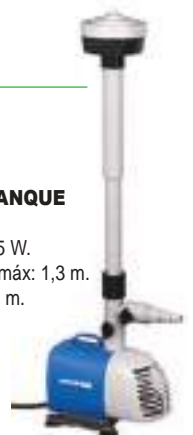

A053975
BOMBA DE ESTANQUE SUPER EGO
Caudal 3.000 l/h. 85 W.
Cable 10 m. Altura máx.: 1,3 m.
Profundidad máx.: 3 m.
53,40€