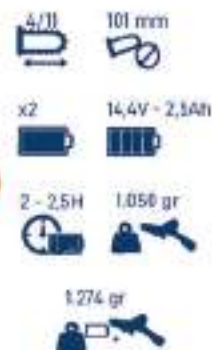

103,10€

Longitud de corte: 200mm/120mm
Ancho de corte: 120mm
Regulación apertura de corte:

MOTOSIERRA A BATERÍA

Ref. A068732

140,90€

Potencia máxima 251W
Tipo de cadena: 1/4 pica micro
Velocidad cadena: 6.50 m/s
Engrase automático
Depósito aceite: 0.80ml