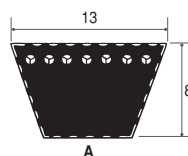

SECCIÓN A

Ref. catálogo	Métrica	Pulgadas	Ref. catálogo	Métrica	Pulgadas	Ref. catálogo	Métrica	Pulgadas	Ref. catálogo	Métrica	Pulgadas
17010053	A540	A20	17010079	A1180	A45	17010105	A1840	A71	17010131	A2500	A97
17010054	A570	A21	17010080	A1200	A46	17010106	A1860	A72	17010132	A2570	A100
17010055	A590	A22	17010081	A1230	A47	17010107	A1890	A73	17010133	A2630	A102
17010056	A620	A23	17010082	A1250	A48	17010108	A1920	A74	17010134	A2650	A103
17010057	A640	A24	17010083	A1280	A49	17010109	A1940	A75	17010135	A2680	A104
17010058	A670	A25	17010084	A1300	A50	17010110	A1960	A76	17010136	A2700	A105
17010059	A700	A26	17010085	A1330	A51	17010111	A1990	A77	17010137	A2750	A107
17010060	A720	A27	17010086	A1360	A52	17010112	A2020	A78	17010138	A2780	A108
17010061	A740	A28	17010087	A1380	A53	17010113	A2050	A79	17010139	A2830	A110
17010062	A770	A29	17010088	A1410	A54	17010114	A2070	A80	17010140	A2880	A112
17010063	A790	A30	17010089	A1430	A55	17010115	A2090	A81	17010141	A2910	A113
17010064	A820	A31	17010090	A1460	A56	17010116	A2120	A82	17010142	A2960	A115
17010065	A850	A32	17010091	A1480	A57	17010117	A2140	A83	17010143	A2980	A116
17010066	A870	A33	17010092	A1510	A58	17010118	A2170	A84	17010144	A3080	A120
17010067	A890	A34	17010093	A1530	A59	17010119	A2200	A85	17010145	A3190	A124
17010068	A920	A35	17010094	A1550	A60	17010120	A2220	A86	17010146	A3290	A128
17010069	A930	-	17010095	A1580	A61	17010121	A2240	A87	17010147	A3440	A134
17010070	A950	A36	17010096	A1610	A62	17010122	A2270	A88	17010148	A3490	A136
17010071	A970	A37	17010097	A1640	A63	17010123	A2300	A89	17010149	A3540	A138
17010072	A990	A38	17010098	A1660	A64	17010124	A2320	A90	17010150	A3690	A144
17010073	A1020	A39	17010099	A1690	A65	17010125	A2350	A91	17010151	A3950	A154
17010074	A1050	A40	17010100	A1710	A66	17010126	A2370	A92			
17010075	A1070	A41	17010101	A1740	A67	17010127	A2400	A93			
17010076	A1100	A42	17010102	A1760	A68	17010128	A2420	A94			
17010077	A1130	A43	17010103	A1790	A69	17010129	A2450	A95			
17010078	A1150	A44	17010104	A1810	A70	17010130	A2480	A96