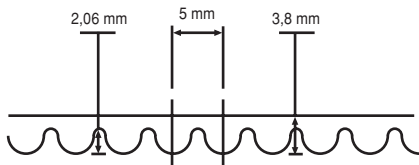

2. Correas Dentadas.

Paso 5 mm

TIPO 5M

Ref. catálogo	Código longitud	Lw mm	Dientes	Anchos: 9 mm, 15 mm, 25 mm					
				Código longitud	Lw mm	Dientes	Código longitud	Lw mm	Dientes
17010981	120-5M	120	24	425-5M	425	85	825-5M	825	165
17010982	125-5M	125	25	450-5M	450	90	835-5M	835	167
17010983	180-5M	180	36	475-5M	475	95	860-5M	860	172
17010984	185-5M	185	37	500-5M	500	100	890-5M	890	178
17010985	225-5M	225	45	520-5M	520	104	900-5M	900	180
17010986	255-5M	255	51	525-5M	525	105	935-5M	935	187
17010987	265-5M	265	53	535-5M	535	107	940-5M	940	188
17010988	270-5M	270	54	550-5M	550	110	950-5M	950	190
17010989	280-5M	280	56	560-5M	560	112	965-5M	965	193
17010990	295-5M	295	59	575-5M	575	115	980-5M	980	196
17010991	300-5M	300	60	580-5M	580	116	1025-5M	1025	205
17010992	305-5M	305	61	600-5M	600	120	1035-5M	1035	207
17010993	325-5M	325	65	610-5M	610	122	1050-5M	1050	210
17010994	330-5M	330	66	615-5M	615	123	1100-5M	1100	220
17010995	335-5M	335	67	635-5M	635	127	1135-5M	1135	227
17010996	340-5M	340	68	640-5M	640	128	1175-5M	1175	235
17010997	345-5M	345	69	645-5M	645	129	1200-5M	1200	240
17010998	350-5M	350	70	665-5M	665	133	1225-5M	1225	245
17010999	360-5M	360	72	670-5M	670	134	1350-5M	1350	270
17011000	365-5M	365	73	700-5M	700	140	1420-5M	1420	284
17011001	370-5M	370	74	750-5M	750	150	1790-5M	1790	358
17011002	375-5M	375	75	755-5M	755	151	1870-5M	1870	374
17011003	385-5M	385	77	775-5M	775	155	2100-5M	2100	420
17011004	400-5M	400	80	800-5M	800	160	2350-5M	2350	470

CORREA TIPO HTD

Ref. catálogo	Longitud de paso	9 mm Anchura	
		Código	Código
17011005	305	278E0030	278F0030
17011006	325	032	032
17011007	350	035	035
17011008	400	040	040
17011009	450	045	045
17011010	500	050	050
17011011	575	057	057
17011012	640	064	064
17011013	700	070	070
17011014	800	080	080
17011015	890	089	089
17011016	980	098	098
17011017	1100	110	110
17011018	1200	120	120
17011019	1420	142	142
17011020	1595	159	159
17011021	1800	180	180
17011022	2000	200	200
17011023	2250	225	225
17011024	2525	252	252