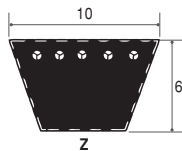

Métrica: longitud de la circunferencia según el Ø primitivo de la correa en mm.
Pulgadas: longitud interior aproximada.

Li: longitud del desarrollo de la circunferencia interna.

Lp: longitud del desarrollo según el Ø primitivo.

Z: Li = Lp - 25 mm.

C: Li = Lp - 62 mm.

A: Li = Lp - 33 mm.

D: Li = Lp - 82 mm.

B: Li = Lp - 43 mm.

SECCIÓN Z

Ref. catálogo	Métrica	Ref. catálogo	Métrica	Ref. catálogo	Métrica	Ref. catálogo	Métrica
17010001	Z370	17010014	Z570	17010027	Z840	17010040	Z1015
17010002	Z395	17010015	Z600	17010028	Z850	17010041	Z1035
17010003	Z410	17010016	Z610	17010029	Z860	17010042	Z1055
17010004	Z420	17010017	Z620	17010030	Z875	17010043	Z1080
17010005	Z445	17010018	Z630	17010031	Z890	17010044	Z1105
17010006	Z470	17010019	Z650	17010032	Z900	17010045	Z1130
17010007	Z480	17010020	Z660	17010033	Z920	17010046	Z1155
17010008	Z495	17010021	Z700	17010034	Z930	17010047	Z1205
17010009	Z510	17010022	Z725	17010035	Z940	17010048	Z1270
17010010	Z520	17010023	Z750	17010036	Z950	17010049	Z1330
17010011	Z530	17010024	Z780	17010037	Z965	17010050	Z1380
17010012	Z545	17010025	Z800	17010038	Z980	17010051	Z1420
17010013	Z560	17010026	Z820	17010039	Z990	17010052	Z1750