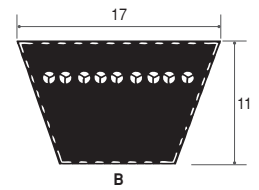

Ref. catálogo	Métrica	Pulgadas	Ref. catálogo	Métrica	Pulgadas	Ref. catálogo	Métrica	Pulgadas	Ref. catálogo	Métrica	Pulgadas
17010152	B700	B26	17010182	B1510	B58	17010212	B2280	B88	17010242	B3400	B132
17010153	B750	B28	17010183	B1540	B59	17010213	B2300	B89	17010243	B3450	B134
17010154	B800	B30	17010184	B1560	B60	17010214	B2330	B90	17010244	B3500	B136
17010155	B830	B31	17010185	B1590	B61	17010215	B2350	B91	17010245	B3550	B138
17010156	B860	B32	17010186	B1620	B62	17010216	B2380	B92	17010246	B3600	B140
17010157	B880	B33	17010187	B1640	B63	17010217	B2400	B93	17010247	B3700	B144
17010158	B910	B34	17010188	B1670	B64	17010218	B2420	B94	17010248	B3800	B148
17010159	B930	B35	17010189	B1690	B65	17010219	B2450	B95	17010249	B3850	B150
17010160	B960	B36	17010190	B1720	B66	17010220	B2480	B96	17010250	B3870	B151
17010161	B980	B37	17010191	B1740	B67	17010221	B2500	B97	17010251	B3900	B152
17010162	B1000	B38	17010192	B1760	B68	17010222	B2530	B98	17010252	B3950	B154
17010163	B1030	B39	17010193	B1800	B69	17010223	B2580	B100	17010253	B4060	B158
17010164	B1060	B40	17010194	B1820	B70	17010224	B2630	B102	17010254	B4160	B162
17010165	B1080	B41	17010195	B1850	B71	17010225	B2660	B103	17010255	B4310	B168
17010166	B1100	B42	17010196	B1870	B72	17010226	B2680	B104	17010256	B4430	B173
17010167	B1130	B43	17010197	B1900	B73	17010227	B2700	B105	17010257	B4610	B180
17010168	B1160	B44	17010198	B1920	B74	17010228	B2740	B106	17010258	B4740	B185
17010169	B1180	B45	17010199	B1950	B75	17010229	B2790	B108	17010259	B5000	B195
17010170	B1210	B46	17010200	B1970	B76	17010230	B2840	B110	17010260	B5220	B204
17010171	B1240	B47	17010201	B2000	B77	17010231	B2870	B111	17010261	B5370	B210
17010172	B1260	B48	17010202	B2020	B78	17010232	B2890	B112	17010262	B5580	B218
17010173	B1290	B49	17010203	B2050	B79	17010233	B2940	B114	17010263	B5630	B220
17010174	B1310	B50	17010204	B2070	B80	17010234	B2990	B116	17010264	B6070	B238
17010175	B1340	B51	17010205	B2100	B81	17010235	B3040	B118			
17010176	B1370	B52	17010206	B2130	B82	17010236	B3090	B120			
17010177	B1390	B53	17010207	B2150	B83	17010237	B3140	B122			
17010178	B1410	B54	17010208	B2180	B84	17010238	B3200	B124			
17010179	B1440	B55	17010209	B2200	B85	17010239	B3240	B126			
17010180	B1460	B56	17010210	B2230	B86	17010240	B3290	B128			
17010181	B1490	B57	17010211	B2250	B87	17010241	B3350	B130