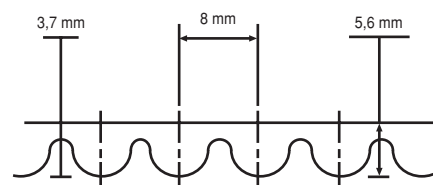

Paso 8 mm

TIPO 8M

Ref. catálogo	Anchos: 20 mm, 30 mm, 50 mm, 85 mm		
	Código longitud	Lw mm	Dientes
17011025	480-8M	480	60
17011026	560-8M	560	70
17011027	600-8M	600	75
17011028	640-8M	640	80
17011029	720-8M	720	90
17011030	800-8M	800	100
17011031	880-8M	880	110
17011032	960-8M	960	120
17011033	1040-8M	1040	130
17011034	1120-8M	1120	140
17011035	1200-8M	1200	150
17011036	1280-8M	1280	160
17011037	1440-8M	1440	180
17011038	1600-8M	1600	200
17011039	1760-8M	1760	220
17011040	1800-8M	1800	225
17011041	2000-8M	2000	250
17011042	2400-8M	2400	300
17011043	2600-8M	2600	325
17011044	2800-8M	2800	350

CORREA TIPO HTD

Ref. catálogo	Longitud de paso	20 mm Anchura	30 mm Anchura	50 mm Anchura	85 mm Anchura
		Código	Código	Código	Código
17011045	480	278J0048	278K0048	278L0048	278M0048
17011046	560	0056	0056	0056	0056
17011047	600	0060	0060	0060	0060
17011048	640	0064	0064	0064	0064
17011049	720	0072	0072	0072	0072
17011050	800	0080	0080	0080	0080
17011051	880	0088	0088	0088	0088
17011052	960	0096	0096	0096	0096
17011053	1040	0104	0104	0104	0104
17011054	1120	0112	0112	0112	0112
17011055	1200	0120	0120	0120	0120
17011056	1280	0128	0128	0128	0128
17011057	1440	0144	0144	0144	0144
17011058	1600	0160	0160	0160	0160
17011059	1760	0176	0176	0176	0176
17011060	1800	0180	0180	0180	0180
17011061	2000	0200	0200	0200	0200
17011062	2400	0240	0240	0240	0240
17011063	2600	0260	0260	0260	0260
17011064	2800	0280	0280	0280	0280