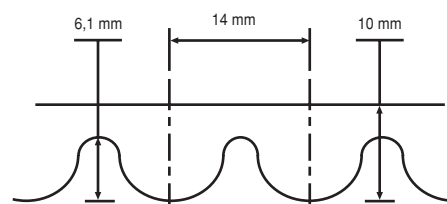

Paso 14 mm

TIPO 14M

Ref. catálogo	Anchos: 40 mm, 55 mm, 85 mm, 115 mm, 170 mm		
	Código longitud	Lw mm	Dientes
17011065	966-14M	966	69
17011066	1190-14M	1190	85
17011067	1400-14M	1400	100
17011068	1610-14M	1610	115
17011069	1778-14M	1778	127
17011070	1890-14M	1890	135
17011071	2100-14M	2100	150
17011072	2310-14M	2310	165
17011073	2450-14M	2450	175
17011074	2590-14M	2590	185
17011075	2800-14M	2800	200
17011076	3150-14M	3150	225
17011077	3500-14M	3500	250
17011078	3850-14M	3850	275
17011079	4326-14M	4326	309
17011080	4578-14M	4578	327

CORREA TIPO HTD

Ref. catálogo	Longitud de paso	40 mm Anchura	55 mm Anchura	85 mm Anchura	115 mm Anchura	170 mm Anchura
		Código	Código	Código	Código	Código
17011081	966	278N0096	278P0096	278R0096	278S0096	278T0096
17011082	1190	0119	0119	0119	0119	0119
17011083	1400	0140	0140	0140	0140	0140
17011084	1610	0161	0161	0161	0161	0161
17011085	1778	0177	0177	0177	0177	0177
17011086	1890	0189	0189	0189	0189	0189
17011087	2100	0210	0210	0210	0210	0210
17011088	2310	0231	0231	0231	0231	0231
17011089	2450	0245	0245	0245	0245	0245
17011090	2590	0259	0259	0259	0259	0259
17011091	2800	0280	0280	0280	0280	0280
17011092	3150	0315	0315	0315	0315	0315
17011093	3500	0350	0350	0350	0350	0350
17011094	3850	0385	0385	0385	0385	0385
17011095	4326	0432	0432	0432	0432	0432
17011096	4578	0457	0457	0457	0457	0457