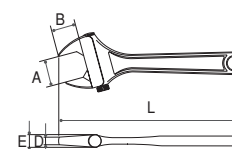

Llaves Estrella de Golpe

Ref. catálogo	Código	S mm	D mm	E mm	L mm
06010417	240.024	24	43	15	165
06010418	240.027	27	46	16	180
06010419	240.030	30	53	18	195
06010420	240.032	32	53	18	195
06010421	240.034	34	59	18	205
06010422	240.036	36	59	18	205
06010423	240.038	38	59	18	205
06010424	240.041	41	65	20	230
06010425	240.046	46	74	22,5	240
06010426	240.050	50	79	24	255
06010427	240.055	55	86	25	270
06010428	240.060	60	93	26	280
06010429	240.065	65	102	30	300
06010430	240.070	70	110	33	330
06010431	240.075	75	110	33	330
06010432	240.080	80	126	36	360
06010433	240.085	85	126	36	360
06010434	240.090	90	142	40	390
06010435	240.095	95	142	40	390
06010436	240.100	100	155	45	420
06010437	240.105	105	155	45	420
06010438	240.110	110	170	48	450
06010439	240.115	115	170	48	450
06010440	240.120	120	182	54	480

10. Llaves Ajustables de Moleta.

Moleta Lateral

Ref. catálogo	Código	Denominación	A mm	B mm	D mm	E mm	L mm
06010441	272.110	150 mm 6"-3/8"	21	18,5	6,5	12	155
06010442	272.115	200 mm 8"-1/2"	29	26	8	14	205
06010443	272.120	250 mm 10"-5/8"	34	32	9	17	255
06010444	272.125	300 mm 12"-3/4"	39	36	10	20	305
06010445	272.130	400 mm 16"-1"	49	44	14	26	405
06010446	272.135	500 mm 20"-1.1/4"	62	53	17	30	500
06010447	272.140	750 mm 30"-1.5/8"	78	70	23	37	750

Moleta Central

MOLETA CENTRAL IREGA 77

Ref. catálogo	Código	L mm (máx.)	A (máx.)		B mm (máx.)	S mm (máx.)	T mm (máx.)	U mm	
			mm	pulgadas				min	máx
06010448	700000400503	114	13	1/2"	40	9.5	4.5	3.95	5
06010449	700000600503	160	19.2	3/4"	55.5	10.8	6.1	4.7	5.9
06010450	700000800503	206	24.05	15/16"	70	13.5	7.9	6.2	7.4
06010451	700001000503	257	29	1 1/8"	79	16	10	7.7	8.9
06010452	700001200503	308	34	1 3/8"	96	19	12	9.2	10.5
06010453	700001500903	385	43.12	1 11/16"	119	25.5	16	11.5	12.9
06010454	700001800903	461	53	2 1/8"	148.5	31	18.5	13.5	15.2
06010455	700002400903	612	62	2 7/16"	152	34	20	15.5	17.5