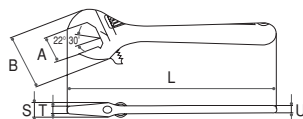

Moleta Central

MOLETA CENTRAL IREGA 77

Ref. catálogo	Código	L mm (máx.)	A (máx.)		B mm (máx.)	S mm (máx.)	T mm (máx.)	U mm	
			mm	pulgadas				min	máx
06010448	700000400503	114	13	1/2"	40	9.5	4.5	3.95	5
06010449	700000600503	160	19.2	3/4"	55.5	10.8	6.1	4.7	5.9
06010450	700000800503	206	24.05	15/16"	70	13.5	7.9	6.2	7.4
06010451	700001000503	257	29	1 1/8"	79	16	10	7.7	8.9
06010452	700001200503	308	34	1 3/8"	96	19	12	9.2	10.5
06010453	700001500903	385	43.12	1 11/16"	119	25.5	16	11.5	12.9
06010454	700001800903	461	53	2 1/8"	148.5	31	18.5	13.5	15.2
06010455	700002400903	612	62	2 7/16"	152	34	20	15.5	17.5