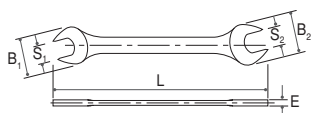

06/ HERRAMIENTA DE MANO

LLAVES DE APRIETE

LLAVES DE APRIETE

1. Llaves Fijas.

Llaves Fijas 2 Bocas

EN mm

Ref. catálogo	Código	S1 x S2 mm	B1 mm	B2 mm	E mm	L mm
06010001	235.100	4x5	13	15	3,2	105
06010002	235.102	5,5x7	16	18	4	120
06010003	235.103	6x7	16	18	4	120
06010004	235.106	8x9	19	21	4,3	135
06010005	235.107	8x10	19	21	4,3	135
06010006	235.109	10x11	23	26	4,8	150
06010007	235.111	10x13	23	26	4,8	150
06010008	235.112	12x13	28	30	5,5	165
06010009	235.113	12x14	28	30	5,5	165
06010010	235.114	13x17	31	34	5,9	180
06010011	235.115	14x15	31	34	5,9	180
06010012	235.117	14x17	31	34	5,9	180
06010013	235.118	16x17	35	37	6,3	195
06010014	235.120	17x19	39	41	6,8	210
06010015	235.121	18x19	39	41	6,8	210
06010016	235.123	19x22	42	46	7,3	225
06010017	235.124	20x22	42	46	7,3	225
06010018	235.127	21x23	45	49	7,5	240
06010019	235.129	22x24	45	49	7,5	240
06010020	235.130	24x26	49	53	8,1	260
06010021	235.131	24x27	49	53	8,1	260
06010022	235.133	25x28	53	58	8,7	280
06010023	235.136	27x29	53	58	8,7	280
06010024	235.137	27x30	53	58	8,7	280
06010025	235.138	27x32	60	67	9,3	300
06010026	235.139	30x32	60	67	9,3	300
06010027	235.142	32x36	66	74	11,3	355
06010028	235.143	34x36	66	74	11,3	355

Ref. catálogo	Código	S1 x S2 pulgadas	B1 mm	B2 mm	E mm	L mm
06010032	235.153	1/4 x5/16	16	18	4	120
06010033	235.154	5/16x3/8	19	21	4,3	135
06010034	235.160	3/8x7/16	23	26	4,8	150
06010035	235.162	7/16x1/2	28	30	5,5	165
06010036	235.164	1/2x9/16	28	30	5,5	165
06010037	235.170	9/16x5/8	31	34	5,9	180
06010038	235.175	5/8x11/16	35	37	6,3	195
06010039	235.178	5/8x3/4	35	37	6,3	195
06010040	235.180	11/16x3/4	39	41	6,8	210
06010041	235.183	3/4x7/8	42	46	7,3	225
06010042	235.189	13/16x7/8	42	46	7,3	225
06010043	235.191	7/8x15/16	45	49	7,5	240
06010044	235.192	15/16x1	49	53	8,1	260
06010045	235.194	1.1/16x1.1/8	53	58	8,7	280
06010046	235.256	1.1/16x1.1/4	60	67	9,3	300
06010047	235.195	1.5/16x1.1/2	66	74	11,3	355
06010048	235.197	1.7/16x1.5/8	74	83	11,8	385