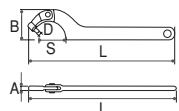

Pivote Cilíndrico

Ref. catálogo	Código	S mm	A mm	B mm	D mm	L mm
06010399	218.420	20 - 35	4	20	2,3	135
06010400	218.435	35 - 60	5	31	3,8	175
06010401	218.460	60 - 90	7	50	4,8	250
06010402	218.490	90 - 155	8	70	5,8	290
06010403	218.555	155 - 230	8	114	7,8	420