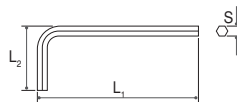

Tipo Hexagonal Pavonada