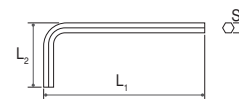

11. Llaves Macho Acodadas.

Tipo Hexagonal Niquelada