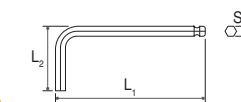

SERIE LARGA

Ref. catálogo	Código	Ø mm	L1 mm	L2 mm
06010519	229.315	1,5	91,5	15
06010520	229.320	2	102	18
06010521	229.325	2,5	114,5	21
06010522	229.330	3	129	23
06010523	229.340	4	144	29
06010524	229.350	5	165	33
06010525	229.360	6	186	38
06010526	229.370	7	197	41
06010527	229.380	8	208	44
06010528	229.390	9	219	47
06010529	229.400	10	234	50
06010530	229.420	12	262	57
06010531	229.440	14	294	70

SERIE LARGA CON BOLA

Ref. catálogo	Código	Ø mm	L1 mm	L2 mm
06010532	230.015	1,5	91,5	15
06010533	230.020	2	102	18
06010534	230.025	2,5	114,5	21
06010535	230.030	3	129	23
06010536	230.040	4	144	29
06010537	230.050	5	165	33
06010538	230.060	6	186	38
06010539	230.080	8	208	44
06010540	230.100	10	234	50
06010541	230.120	12	262	57