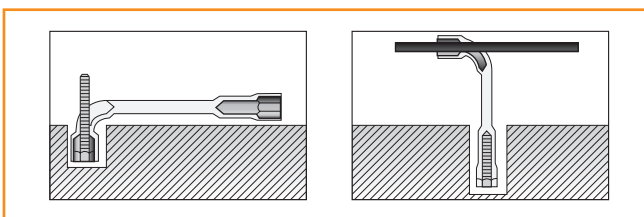

06/ HERRAMIENTA DE MANO

LLAVES DE APRIETE

Abierta 12x6

Ref. catálogo	Código	S mm	D mm	H mm	B mm	P mm	L mm
06010368	221.106	6	10	17	5	24	95
06010369	221.107	7	11	19	5	25	100
06010370	221.108	8	12	24	7	27	110
06010371	221.109	9	13	25	7	28	115
06010372	221.110	10	14,5	27	8	31	125
06010373	221.111	11	16,5	29	8	34	130
06010374	221.112	12	17,5	31	9	40	145
06010375	221.113	13	19	34	9	40	160
06010376	221.114	14	20,5	36	10	42	175
06010377	221.115	15	21,5	38	10	45	180
06010378	221.116	16	23	43	13	50	190
06010379	221.117	17	24,5	44	13	50	195
06010380	221.118	18	25,5	45	14	53	200
06010381	221.119	19	27	48	14	56	210
06010382	221.120	20	28	50	15	59	220
06010383	221.121	21	29,5	51	15	60	225
06010384	221.122	22	31	53	16	63	235
06010385	221.123	23	32,5	58	16	68	245
06010386	221.124	24	33,5	60	18	71	255
06010387	221.125	25	35	58	18	73	260
06010388	221.126	26	36,5	58	20	75	265
06010389	221.127	27	37	63	20	78	275
06010390	221.128	28	39	63	22	81	285
06010391	221.129	29	40	63	22	82	295
06010392	221.130	30	41	75	24	86	305
06010393	221.132	32	44	75	24	91	330