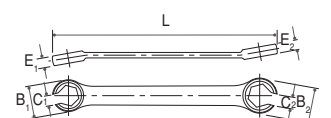

ESTRELLA ABIERTA

Ref. catálogo	Código	S1 x S2 mm	B1 mm	B2 mm	C1 mm	C2 mm	E1 mm	E2 mm	L mm
06010285	203.132	17x19	29,5	32	14	15,8	12,3	13,2	215
06010286	203.136	19x22	32	38	15,8	17	13,2	14,8	230
06010287	203.148	22x24	38	42	17	18	14,8	16,3	245
06010288	203.152	24x27	42	46	18	20	16,3	16,7	260
06010289	203.156	30x32	50	52	22	24	19,7	21,7	288