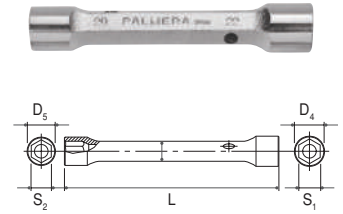

Ref. catálogo	Código	S1 x S2 pulgadas	B1 mm	B2 mm	E mm	L mm
06010032	235.153	1/4 x5/16	16	18	4	120
06010033	235.154	5/16x3/8	19	21	4,3	135
06010034	235.160	3/8x7/16	23	26	4,8	150
06010035	235.162	7/16x1/2	28	30	5,5	165
06010036	235.164	1/2x9/16	28	30	5,5	165
06010037	235.170	9/16x5/8	31	34	5,9	180
06010038	235.175	5/8x11/16	35	37	6,3	195
06010039	235.178	5/8x3/4	35	37	6,3	195
06010040	235.180	11/16x3/4	39	41	6,8	210
06010041	235.183	3/4x7/8	42	46	7,3	225
06010042	235.189	13/16x7/8	42	46	7,3	225
06010043	235.191	7/8x15/16	45	49	7,5	240
06010044	235.192	15/16x1	49	53	8,1	260
06010045	235.194	1.1/16x1.1/8	53	58	8,7	280
06010046	235.256	1.1/16x1.1/4	60	67	9,3	300
06010047	235.195	1.5/16x1.1/2	66	74	11,3	355
06010048	235.197	1.7/16x1.5/8	74	83	11,8	385

“T” Articuladas

Ref. catálogo	Código	S	D mm	L mm	L1 mm
06010319	218.308	8	12,1	395	145
06010320	218.310	10	14,7	400	160
06010321	218.312	12	17	400	160
06010322	218.313	13	18,7	430	175
06010323	218.317	17	23,4	445	200
06010324	218.319	19	26	500	230

6. Llaves de Tubo.

Llaves de Tubo de 2 Bocas

Ref. catálogo	Código	S1 x S2 mm	D4 Ø	D5 Ø	D2 mm	L mm
06010325	212.105	6x7	10	11	7	103
06010326	212.110	8x9	12,5	13,5	9	108
06010327	212.115	10x11	15	16	11	120
06010328	212.120	12x13	17	19	13	138
06010329	212.123	13x17	20	24	16	153
06010330	212.125	14x15	20	21	14	143
06010331	212.130	16x17	22	24	16	153
06010332	212.135	18x19	25	26	18	163
06010333	212.140	20x22	28	30	20	173
06010334	212.145	21x23	29	31	21	183
06010335	212.150	24x26	33	35	24	193
06010336	212.152	24x27	33	37	24	193
06010337	212.155	25x28	34	37	25	203
06010338	212.160	27x29	37	39	27	208
06010339	212.165	30x32	40	43	30	208