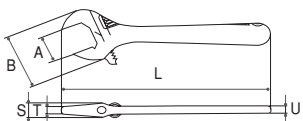

10. Llaves Ajustables de Moleta.

Moleta Lateral

Ref. catálogo	Código	Denominación	A mm	B mm	D mm	E mm	L mm
06010441	272.110	150 mm 6"-3/8"	21	18,5	6,5	12	155
06010442	272.115	200 mm 8"-1/2"	29	26	8	14	205
06010443	272.120	250 mm 10"-5/8"	34	32	9	17	255
06010444	272.125	300 mm 12"-3/4"	39	36	10	20	305
06010445	272.130	400 mm 16"-1"	49	44	14	26	405
06010446	272.135	500 mm 20"-1.1/4"	62	53	17	30	500
06010447	272.140	750 mm 30"-1.5/8"	78	70	23	37	750

Moleta Central

MOLETA CENTRAL IREGA 77

Ref. catálogo	Código	L mm (máx.)	A (máx.)		B mm (máx.)	S mm (máx.)	T mm (máx.)	U mm	
			mm	pulgadas				min	máx
06010448	700000400503	114	13	1/2"	40	9.5	4.5	3.95	5
06010449	700000600503	160	19.2	3/4"	55.5	10.8	6.1	4.7	5.9
06010450	700000800503	206	24.05	15/16"	70	13.5	7.9	6.2	7.4
06010451	700001000503	257	29	1 1/8"	79	16	10	7.7	8.9
06010452	700001200503	308	34	1 3/8"	96	19	12	9.2	10.5
06010453	700001500903	385	43.12	1 11/16"	119	25.5	16	11.5	12.9
06010454	700001800903	461	53	2 1/8"	148.5	31	18.5	13.5	15.2
06010455	700002400903	612	62	2 7/16"	152	34	20	15.5	17.5