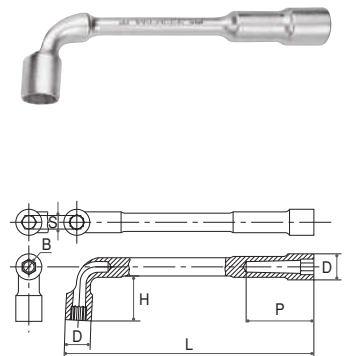

7. Llaves de Pipa.

Abierta 6x6

Ref. catálogo	Código	S mm	D mm	H mm	B mm	P mm	L mm
06010342	220.106	6	10	17	5	24	95
06010343	220.107	7	11	19	5	25	100
06010344	220.108	8	12	24	7	27	110
06010345	220.109	9	13	25	7	28	115
06010346	220.110	10	14,5	27	8	31	125
06010347	220.111	11	16,5	29	8	34	130
06010348	220.112	12	17,5	31	9	40	145
06010349	220.113	13	19	34	9	40	160
06010350	220.114	14	20,5	36	10	42	175
06010351	220.115	15	21,5	38	10	45	180
06010352	220.116	16	23	43	13	50	190
06010353	220.117	17	24,5	44	13	50	195
06010354	220.118	18	25,5	45	14	53	200
06010355	220.119	19	27	48	14	56	210
06010356	220.120	20	28	50	15	59	220
06010357	220.121	21	29,5	51	15	60	225
06010358	220.122	22	31	53	16	63	235
06010359	220.123	23	32,5	58	16	68	245
06010360	220.124	24	33,5	60	18	71	255
06010361	220.125	25	35	58	18	73	260
06010362	220.126	26	36,5	58	20	75	265
06010363	220.127	27	37	63	20	78	275
06010364	220.128	28	39	63	22	81	285
06010365	220.129	29	40	63	22	82	295
06010366	220.130	30	41	75	24	86	305
06010367	220.132	32	44	75	24	91	330