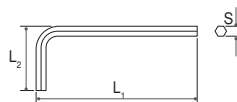

EN PULGADAS

Ref. catálogo	Código	Ø pulgadas	L1 mm	L2 mm
06010505	229.509	1/16	47	15
06010506	229.020	5/64	52	18
06010507	229.515	3/32	59	21
06010508	229.518	1/8	66	23
06010509	229.040	5/32	74	29
06010510	229.527	3/16	85	33
06010511	229.530	7/32	90,5	35,5
06010512	229.533	1/4	96	38
06010513	229.536	5/16	108	44
06010514	229.539	3/8	122	50
06010515	229.542	7/16	129	53
06010516	229.545	1/2	145	63
06010517	229.551	5/8	168	76
06010518	229.190	3/4	199	89