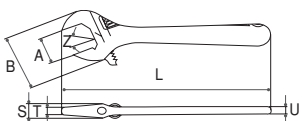

MOLETA CENTRAL IREGA SWO

Ref. catálogo	Código	Z	L mm (máx.)	A (máx.)		B mm (máx.)	S mm (máx.)	T mm (máx.)	U mm
06010470	730800600815	22°30'	176	34	1 3/8"	65	14	6,69	18
06010471	730800800815	22°30'	216	39	1 1/2"	73	14	6,23	21