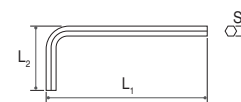

Tipo Hexagonal Pavonada

EN mm

Ref. catálogo	Código	Ø mm	L1 mm	L2 mm
06010488	229.009	0,9	33	11
06010489	229.015	1,5	47	15
06010490	229.020	2	52	18
06010491	229.025	2,5	59	21
06010492	229.030	3	66	23
06010493	229.040	4	74	29
06010494	229.050	5	85	33
06010495	229.060	6	96	38
06010496	229.070	7	102	41
06010497	229.080	8	108	44
06010498	229.090	9	114	47
06010499	229.100	10	122	50
06010500	229.120	12	137	57
06010501	229.140	14	154	70
06010502	229.170	17	177	80
06010503	229.190	19	199	89
06010504	229.220	22	222	102