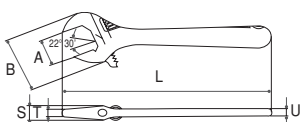

MOLETA CENTRAL IREGA 92

Ref. catálogo	Código	L mm (máx.)	A (máx.)		B mm (máx.)	S mm (máx.)	T mm (máx.)	U mm	
			mm	pulgadas				min	máx
06010463	710000400516	114	13	1/2"	35	9.5	4.5	5.7	6.8
06010464	710000600516	160	19.2	3/4"	49	10.8	5.8	7.7	8.9
06010465	710000800516	206	24.05	15/16"	62	13.5	7	9.7	10.9
06010466	710001000516	257	29	1 1/8"	73	16	8	11.2	12.4
06010467	710001200513	310	34	1 3/8"	85	19	10	13.2	14.4
06010468	710001500813	386	43.12	1 11/16"	106	25	14.2	14.5	16.2
06010469	710001800813	462	53	2 1/8"	124	30	16	15.5	17.2