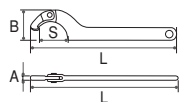

Ref. catálogo	Código	S mm	A mm	B mm	L mm
06010394	219.420	20 - 35	4	20	135
06010395	219.435	35 - 60	5	31	175
06010396	219.460	60 - 90	7	50	250
06010397	219.490	90 - 155	8	70	290
06010398	219.555	155 - 230	8	114	420